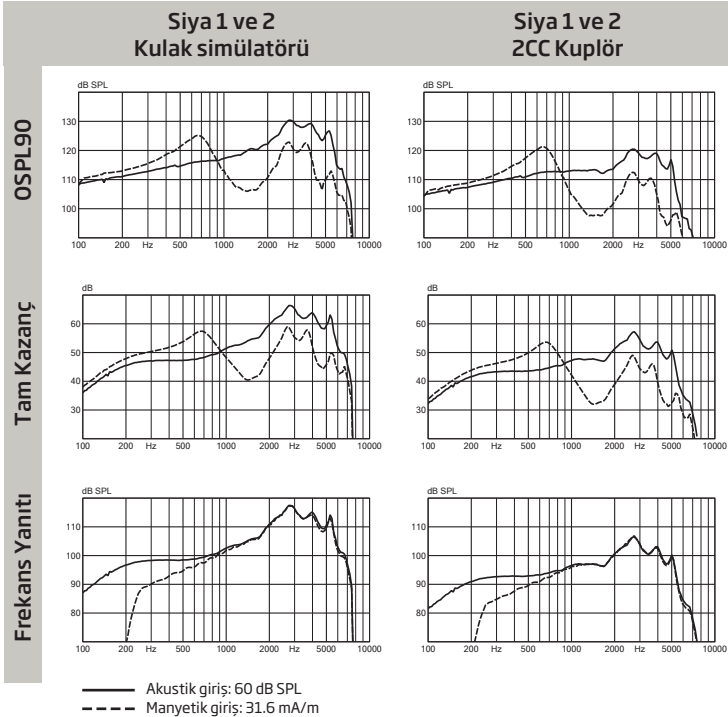

* Corda miniFit bulunan cihazlar için.

** İşitme cihazının kazanç kontrolü tam ayarı eksi 20 dB'ye getirilmişken, 70 dB SPL girişi ile ölçülmüştür. Bu, ör. IEC 60118-0+A1:1994'ten, geri besleme etkisi olmadan tam kazançta eşdeğer bir kazanç tepkisi elde etmek içindir.

*** Pil akımı, IEC 60118-0:1983/AMD1:1994 §7.11, IEC 60118-0:2015 §7.7 ve ANSI S3.22:2014 §6.13'e göre, en az 3 dakikalık yatışma süresinden sonra ölçülür.

**** Standart pil tüketim ölçümünü temel alır (IEC 60118-0:1983/AMD1:1994). Geçerli pil ömrü, pilin kalitesine, kullanın şekline, etkin özelliklerine, işitme kaybına ve ses ortamına bağlıdır.

Teknik bilgiler: Aksi belirtilmediği sürece çok yönlü mod kullanılmıştır.

Çalıştırma koşulları
Sıcaklık: +1°C ile +40°C

Bağıl nem:
%5 ile %93, yoğunlaşmamış

Saklama ve taşıma koşulları
Sıcaklık ve nem, uzun süreli taşıma ve saklama sırasında aşağıdaki sınırları aşmamalıdır:

Sıcaklık: -25°C ile +60°C
Bağıl nem: 5% ile 93%, yoğunlaşmamış

Genel özellikler:

- Dijital Programlanabilir
- Otomatik ve manuel ses kontrolü
- Maksimum Çıkış Kontrol Sistemi
- MPO-Maksimum Güç Çıkışı
- GC-Kazanç kontrolü
- AGC-Otomatik kazanç kontrolü
- Gürültü azaltıcı
- Feedback yönetimi
- Çift mikrofon
- FM uyumlu
- 4 Program