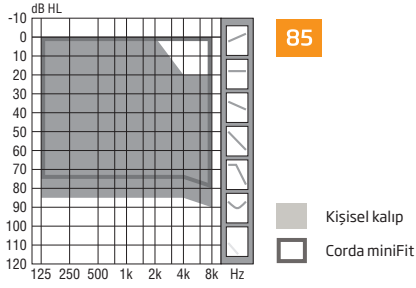

Oticon Siya BTE, şimdi mükemmel ses kalitesi için 8 KHz bant genişliği kullanan 85 hoparlör ile sunulmaktadır.

Oticon Siya, güçlü Velox™ platformu üzerinde yapılandırılmış olup, sesi 48 kanalda işler.

Oticon Siya, Made for iPhone® işitme cihazı olup, ara aktarıcı olmadan, gelişmiş bağlantı için 2,4 GHz Bluetooth ile tam bir bağlantı paketi sunar.

Güncellenebilir ürün yazılımıyla tam programlanabilen Velox platformu, gelecek için hazırdır.

Oticon Siya 1 ve 2